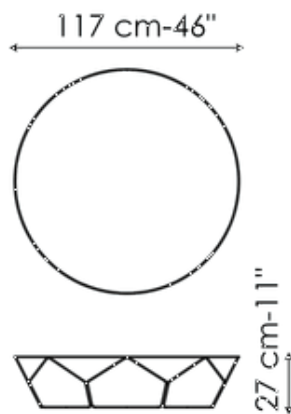

## Arbor 40

Width: 40cm  
Depth: 40cm  
Height: 37cm

## Arbor 50x37

Width: 50cm  
Depth: 50cm  
Height: 37cm

## Arbor 50x49

Width: 50cm  
Depth: 50cm  
Height: 49cm

## Arbor 97

Width: 97cm  
Depth: 97cm  
Height: 37cm