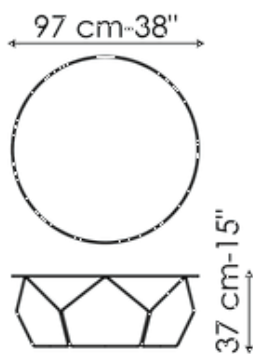

## Arbor 40

Width: 40cm  
Depth: 40cm  
Height: 37cm

## Arbor 50x37

Width: 50cm  
Depth: 50cm  
Height: 37cm

## Arbor 50x49

Width: 50cm  
Depth: 50cm  
Height: 49cm

## Arbor 97

Width: 97cm  
Depth: 97cm  
Height: 37cm