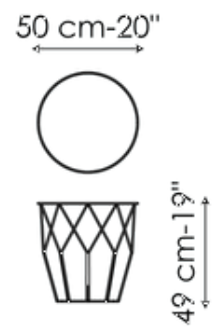

## Arbor 40

Width: 40cm  
Depth: 40cm  
Height: 37cm

## Arbor 50x37

Width: 50cm  
Depth: 50cm  
Height: 37cm

## Arbor 50x49

Width: 50cm  
Depth: 50cm  
Height: 49cm

## Arbor 97

Width: 97cm  
Depth: 97cm  
Height: 37cm