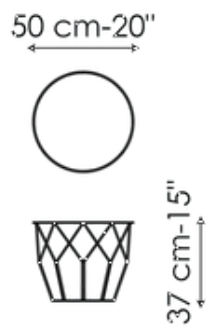

## Arbor 40

Width: 40cm  
Depth: 40cm  
Height: 37cm

## Arbor 50x37

Width: 50cm  
Depth: 50cm  
Height: 37cm

## Arbor 50x49

Width: 50cm  
Depth: 50cm  
Height: 49cm

## Arbor 97

Width: 97cm  
Depth: 97cm  
Height: 37cm